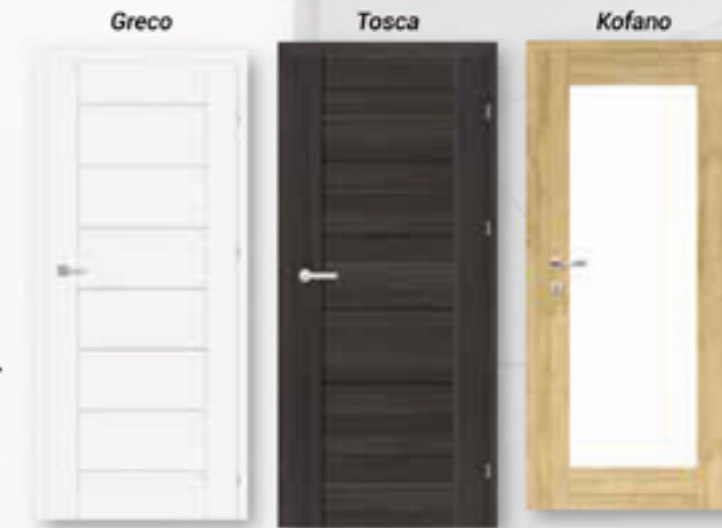

Tömör MDF ajtók